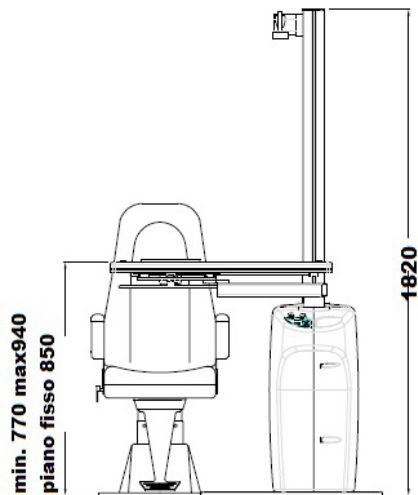

Il riunito, pur mantenendo le comodità degli spazi di lavoro, è molto contenuto nelle dimensioni, e fra le varie opzioni abbiamo, la possibilità del piano con sollevamento elettrico e la possibilità dell'antero/posteriore elettrico della poltrona.

CSO

Costruzione Strumenti Oftalmici
www.csoitalia.it

ACCESSORI

- Braccio autobilanciato per forottero
- Lampada di wood con braccio
- Plafoniera ausiliare non dimmerabile
- Braccio per monitor LCD
- Braccio x televisore
- Impianto telecamera
- Supporti speciali per mentoniera
- Movimento antero/ posteriore per poltrona elettrico o manuale
- Sollevamento elettrico del piano
- Poltrone
- Scrivanie
- Cassettiere
- Supporti vari per colonna (gancio caschetto, bicchierini, braccetti)