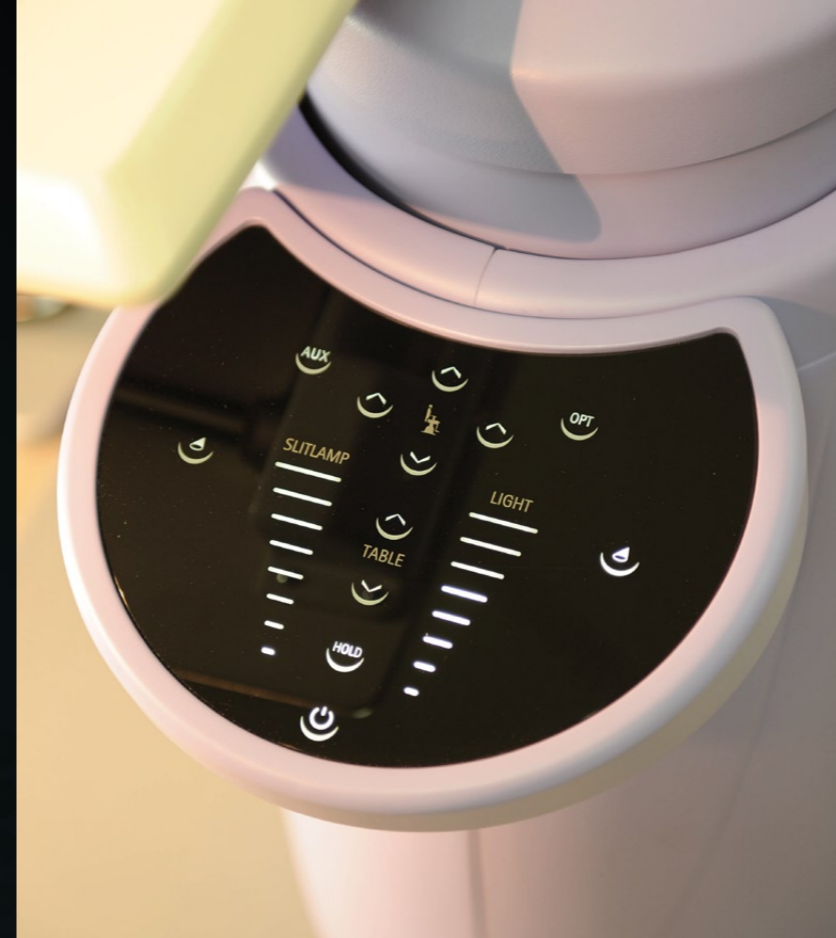

UNITÀ DI REFRAZIONE
REFRACTION UNIT

FUSION

TECNOLOGIA, PRECISIONE,
MATERIALI
DI ALTA QUALITÀ

REQUISITI FONDAMENTALI
PER IL RIUNITO DELLA
NUOVA GENERAZIONE

FUSION

Il nuovo riunito Fusion possiede tastiera di nuova generazione Touch-pad in cristallo infrangibile, retroilluminata, facile da utilizzare e pulire. Sulla tastiera sono presenti tutti i comandi principali ed è possibile memorizzare le varie funzioni.

Il riunito, pur mantenendo le comodità degli spazi di lavoro, è molto contenuto nelle dimensioni, e fra le varie opzioni abbiamo, la possibilità del piano con sollevamento elettrico e la possibilità dell'antero/posteriore elettrico della poltrona.

*Tastiera Touch-pad
in cristallo infrangibile, retroilluminata*

*Keyboard Touch-pad
glass trays, backlit*

touch

*Nuovo design per l'estremità
della colonna supportante il faretto*

*New design for the end
the column supporting the spotlight*